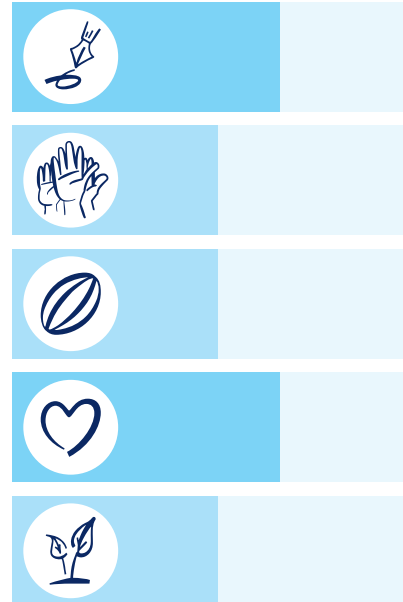

20/50

INCLUSION

60/150

SANTÉ & BIEN-ÊTRE

45/100

CLUB
Engagé

Note globale

295

SUR 700

VOS DOMAINES CLÉS

1^{ère} place de la ligue

Dans le top 100
au niveau national

Dans le top 5
de la ligue

Meilleure performance
du club